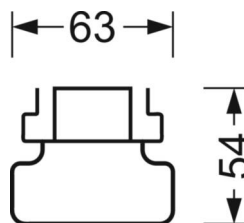

Оптика

Оснастка	LED, цветопередача/оттенок света CRI ≥ 80 / 4000K
Допуск для координаты цветности (MacAdam)	3SDCM
Фотобиологическая безопасность (светильник)	RG1
Номинальный световой поток	5204lm
Срок службы LED	50000h L80/B10 (Tq 40°C)
светоотдача светильников	191lm/W
Угол излучения	45° (C0) / 100° (C90)
UGR поп./вдоль	22.5 / 22.5

DEEP-LINK

<https://www.regiolux.de/ru/article/19150004014>

Ссылка	LED 5000lm 840
ηLB	100 %
Φ ↓/↑	90 % / 10 %
UGR поп./вдоль	22.5 / 22.5

Механика

цвет корпуса	черный RAL 9005
размеры (LxWxH/DxH)	1531mm x 63mm x 54mm
вес (нетто)	2kg
Вид монтажа	сборка трековых систем, световая структура

размеры

L	1531 mm	Длина
В	63 mm	Ширина
Н	54 mm	Высота