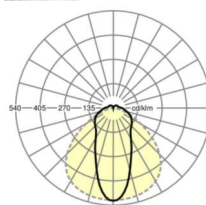

параметры

номер заказа	19150004014
код EAN	4020863413768
номер таможенного тарифа	94051190
Знак прохождения контроля	IP 20, класс защиты I, ENEC10 VDE, F, HACCP DIN10500/Food/IFS-пригодность для применения/BRC, Indoor, CE
Степень ударопрочности IK	IK03 (10°C bis 40°C)
Температура окружения	ta 10°C в 40°C
Гарантийный срок	5 лет
Государственные программы поддержки	BEG - государственные субсидии для энергосберегающих зданий (действительна только для Германии)

электротехника

Балласт	Электронный драйвер (1 штука)
Мощность системы	27W
сетевое напряжение	230V/50Hz
автоматический предохранитель (пусковой ток)	15 штук/B10, 25 штук/B16, 24 штук/C10, 38 штук/C16
класс энергосбережения/Источник света	B

Оптика

Оснастка	LED, цветопередача/оттенок света CRI ≥ 80 / 4000K
Допуск для координаты цветности (MacAdam)	3SDCM
Фотобиологическая безопасность (светильник)	RG1
Номинальный световой поток	5204lm
Срок службы LED	50000h L80/B10 (Tq 40°C)
светоотдача светильников	191lm/W
Угол излучения	45° (C0) / 100° (C90)
UGR поп./вдоль	22.5 / 22.5

DEEP-LINK

<https://www.regiolux.de/ru/article/19150004014>